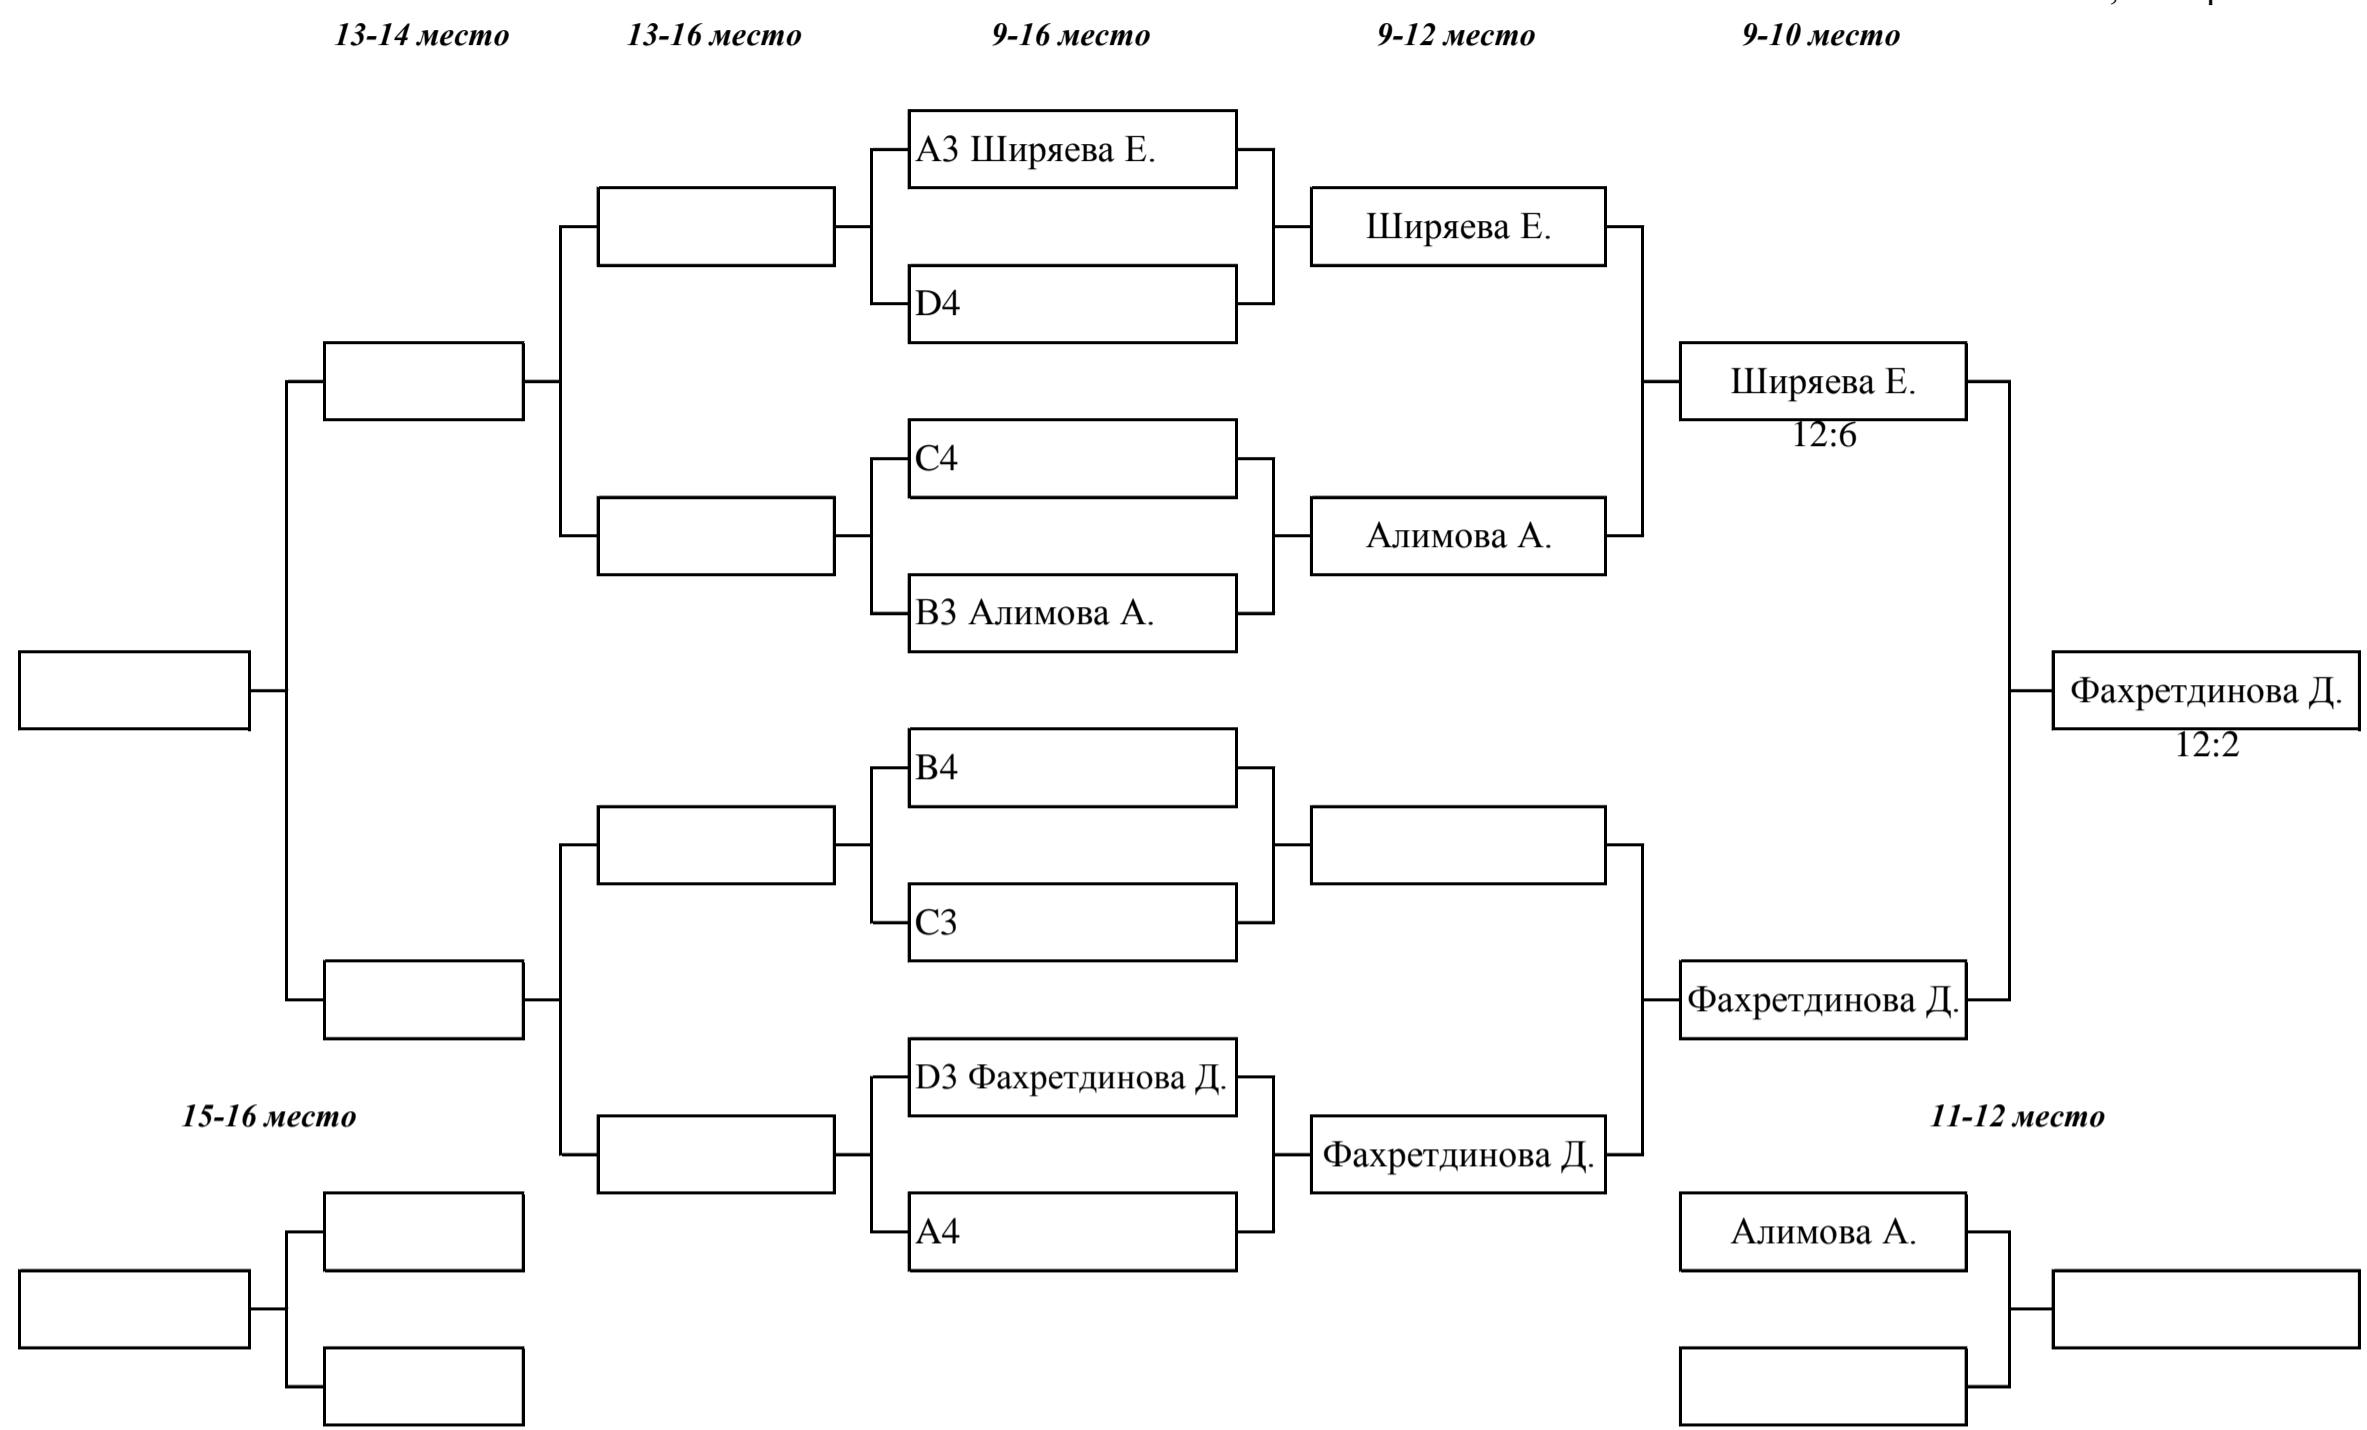

**II Этап Гран-При по Бочче-раффа 2017 года.  
ЖЕНЩИНЫ**

15,17 марта 2017

Главный судья

А.В. Беликов

Главный секретарь

А.Ю. Домарев