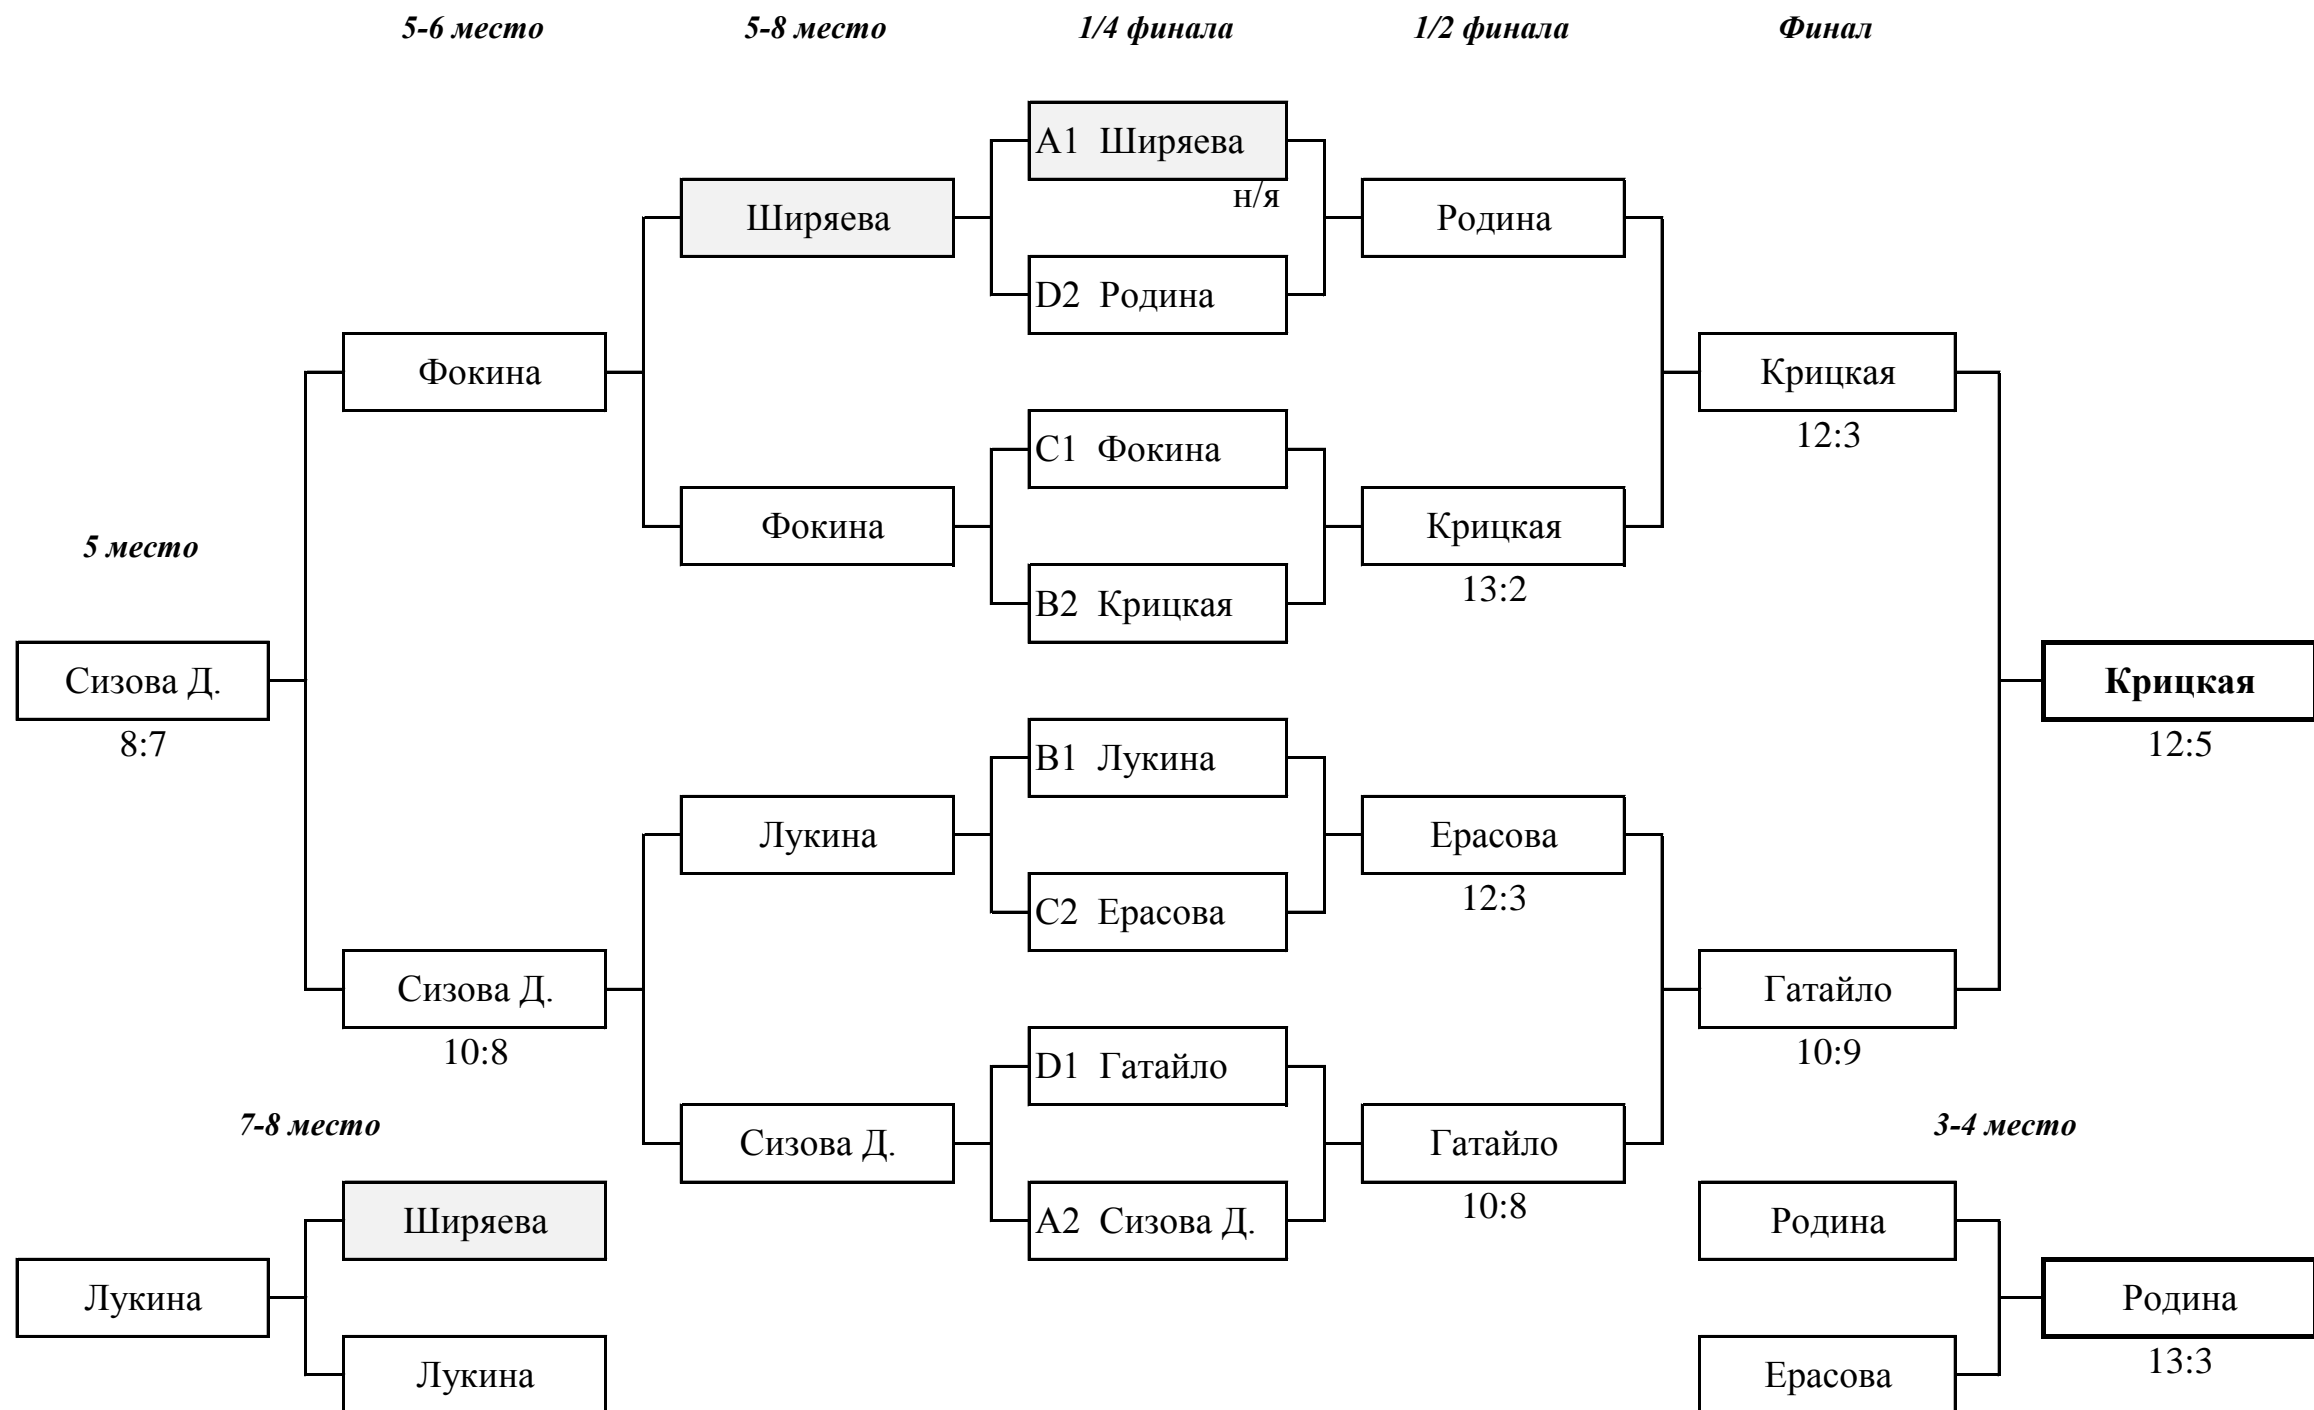

1 Этап Гран-При по Бочче-раффа 2017 года.

ЖЕНЩИНЫ

Главный судья

А.В. Беликов

Главный секретарь

А.Ю. Домарев