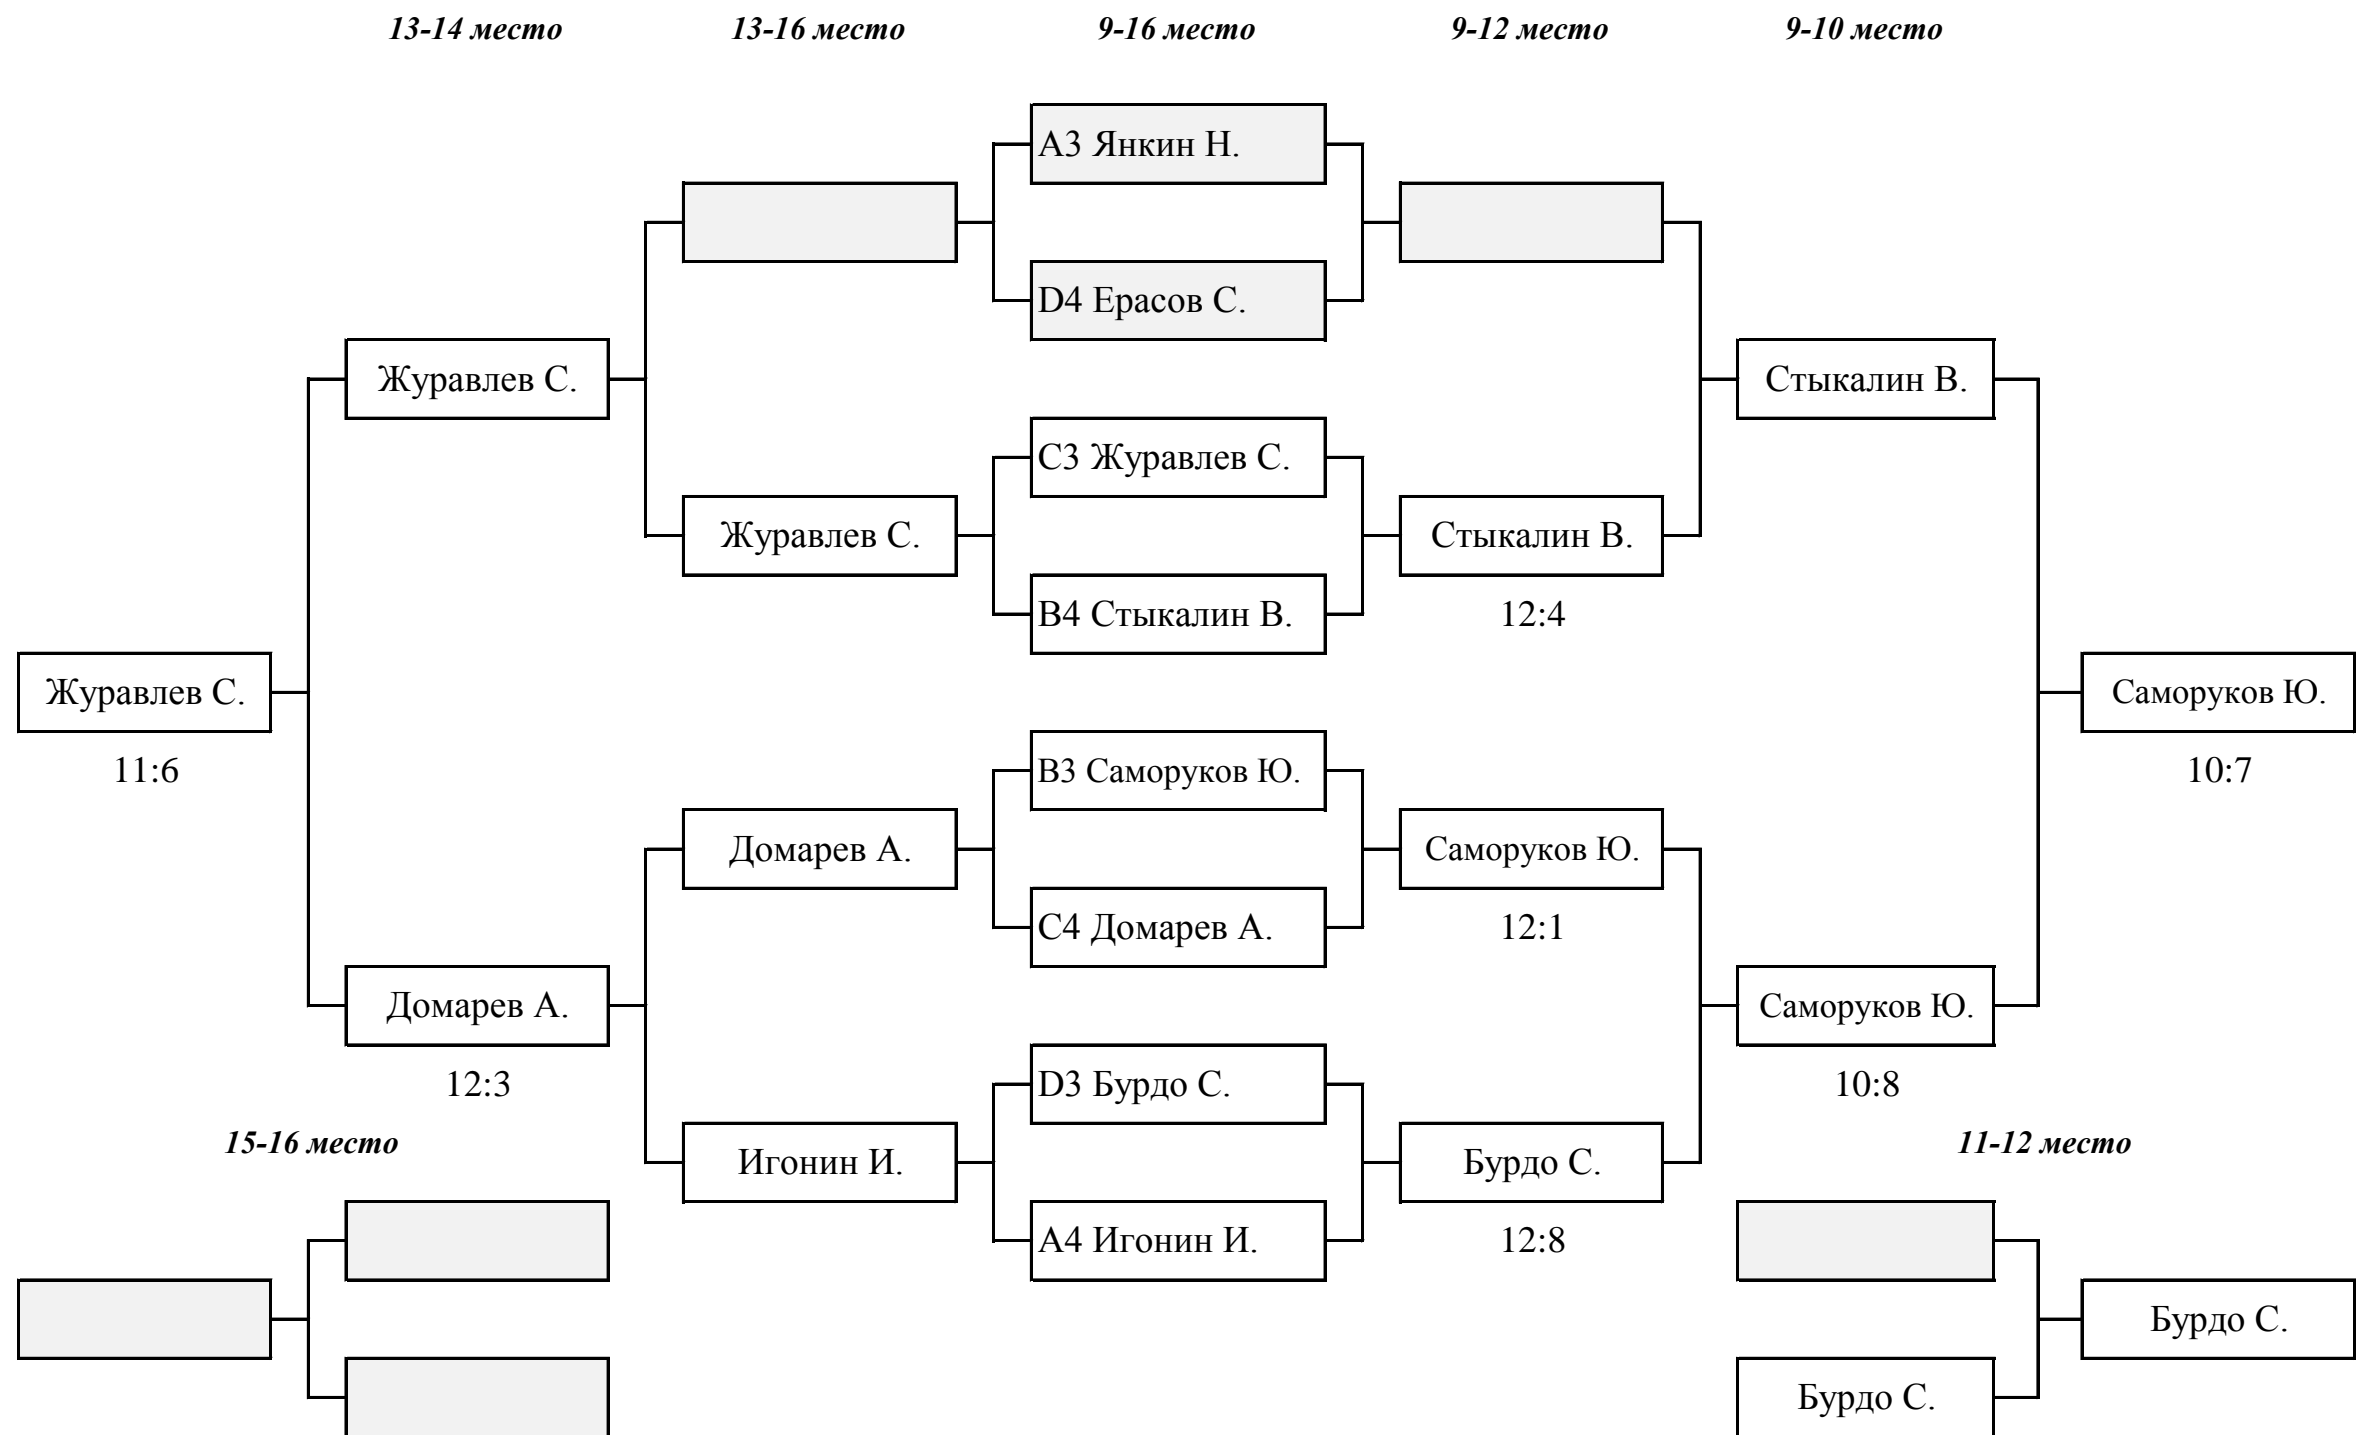

1 Этап Гран-При по Бочче-раффа 2017 года.

МУЖЧИНЫ

Главный судья

А.В. Беликов

Главный секретарь

А.Ю. Домарев